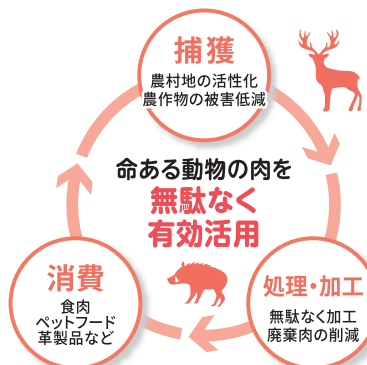

これにより、これまで廃棄されていた捕獲鳥獣のジビエ利用拡大の推進、野生鳥獣による農林業への被害削減、自然環境の保護に寄与してまいります。

広島県の農作被害状況

県としても鳥獣対策強化に取り組んでいますが、猪や鹿による農作物被害額は近年、高止まり状態が続いています。また、森林での樹皮の剥皮（はくひ）や希少植物の食害、車両との接触や衝突事故等により、地域社会に深刻な被害をもたらしています。

● 野生鳥獣による農作物被害状況（単位：百万円）

● 命ある動物の肉の有効活用

捕獲した野生鳥獣を埋設・焼却する労力も捕獲者や地方自治体の負担となっています。ジビエ認知も向上しているものの、県内での消費量は限定的です。ジビエの消費拡大が持続可能な循環型経済の創出にも繋がります。

『ずっとシリーズ』とは？

国産ジビエ認証を取得した工場処理されたジビエ肉を使用した安心・安全なペットフードです。駆除される命を残さずいただく、サステイナブルな商品です。

『ずっとシリーズ』の特徴

● “国産ジビエ認証”を取得したジビエ肉を使用

安心・安全で高品質なジビエ肉であることを証明する“国産ジビエ認証”を取得したお肉のみを使用しています。また、鹿肉は高たんぱく・低カロリーでペットの身体への負担も少なくなります。

● 安心・安全な加工方法

無添加・無着色で防腐剤も一切使用していませんので、ペットに安心して与えることができます。また、専門業者により、小型犬でも食べやすいサイズにカットされており、レトルパウチ状なので湯煎で温めても与えることができます。

国産ジビエ認証って何？

より安全なジビエの提供と消費者のジビエに対する安心の確保を図ることを目的としており、衛生管理基準及びカットチャートによる流通規格の遵守、適切なラベル表示によるトレーサビリティの確保のため農林水産省が制定したものです。

※東広島ジビエセンター外観

- 専任の従業員が捕獲現場で迅速に止め刺し・放血を行うなど徹底した品質・衛生・管理に絶対の自信を持つ。
- ジビエを東広島市の地域資源として「栄肉(さかえにく)」ブランドを推進し、地域活性化にも貢献しています。