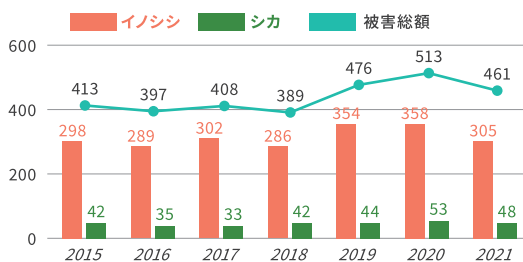

これにより、これまで廃棄されていた捕獲鳥獣のジビエ利用拡大の推進、野生鳥獣による農林業への被害削減、自然環境の保護に寄与してまいります。

広島県の農作被害状況

県としても鳥獣対策強化に取り組んでいますが、猪や鹿による農作物被害額は近年、高止まり状態が続いています。また、森林での樹皮の剥皮（はくひ）や希少植物の食害、車両との接触や衝突事故等により、地域社会に深刻な被害をもたらしています。

● 野生鳥獣による農作物被害状況（単位：百万円）